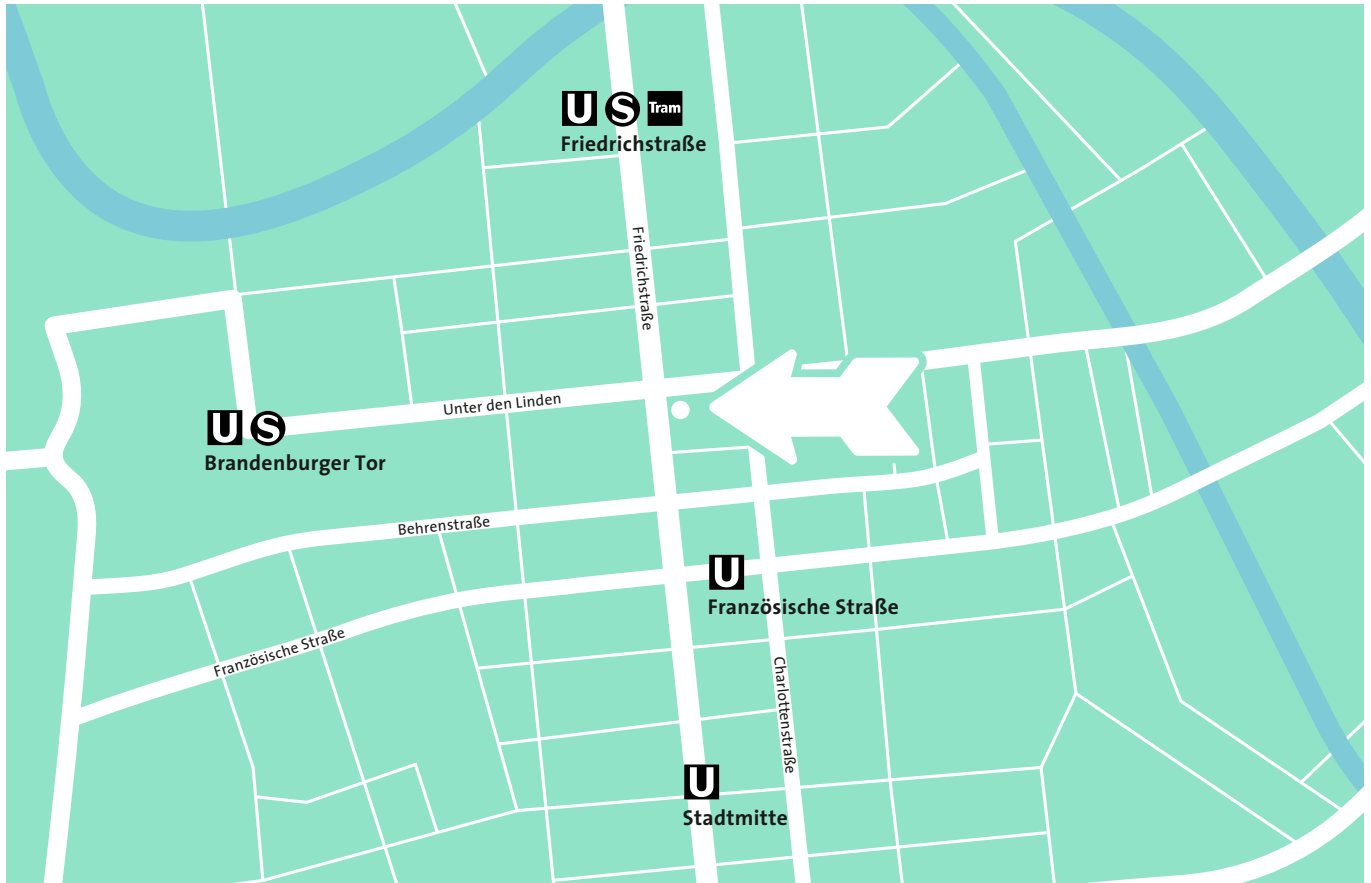

DRIVE

VOLKSWAGEN GROUP FORUM

ANFAHRTSBESCHREIBUNG

Im Herzen der Hauptstadt – mitten in Berlin

DRIVE, das Volkswagen Group Forum, befindet sich an der Straßenkreuzung Friedrichstraße / Ecke Unter den Linden nur wenige Gehminuten vom Brandenburger Tor, dem Checkpoint Charly und dem Alexanderplatz entfernt. Den Haupteingang finden Sie auf der Friedrichstraße 84.

Viele Wege führen ins DRIVE

Schnell und stressfrei geht es in Berlins Mitte am besten mit den öffentlichen Verkehrsmitteln. Zur Auswahl stehen U-Bahn, S-Bahn, Tram und Bus.

U- und S-Bahn: 2 Minuten von der Französischen Straße (U6), 5 Minuten von den Haltestellen Friedrichstraße (U6, S5, S7, S75, S1, S2, S25) und Brandenburger Tor (U55, S1, S2, S25)

Bus: Die Linien TXL, 100 und 200 halten direkt vor der Tür an der Haltestelle Friedrichstraße / Unter den Linden. Tram: 5 Minuten von der Station Friedrichstraße (M1 und M12)

Vom Hauptbahnhof ins DRIVE

OB Tegel oder Schönefeld – von beiden Flughäfen gelangen Sie in ca. 20-40 Minuten ins DRIVE, je nach Verkehrslage. Der TXL-Bus zwischen Flughafen Tegel und Alexanderplatz benötigt ca. 10 Minuten länger und ist eine kostengünstige Alternative.