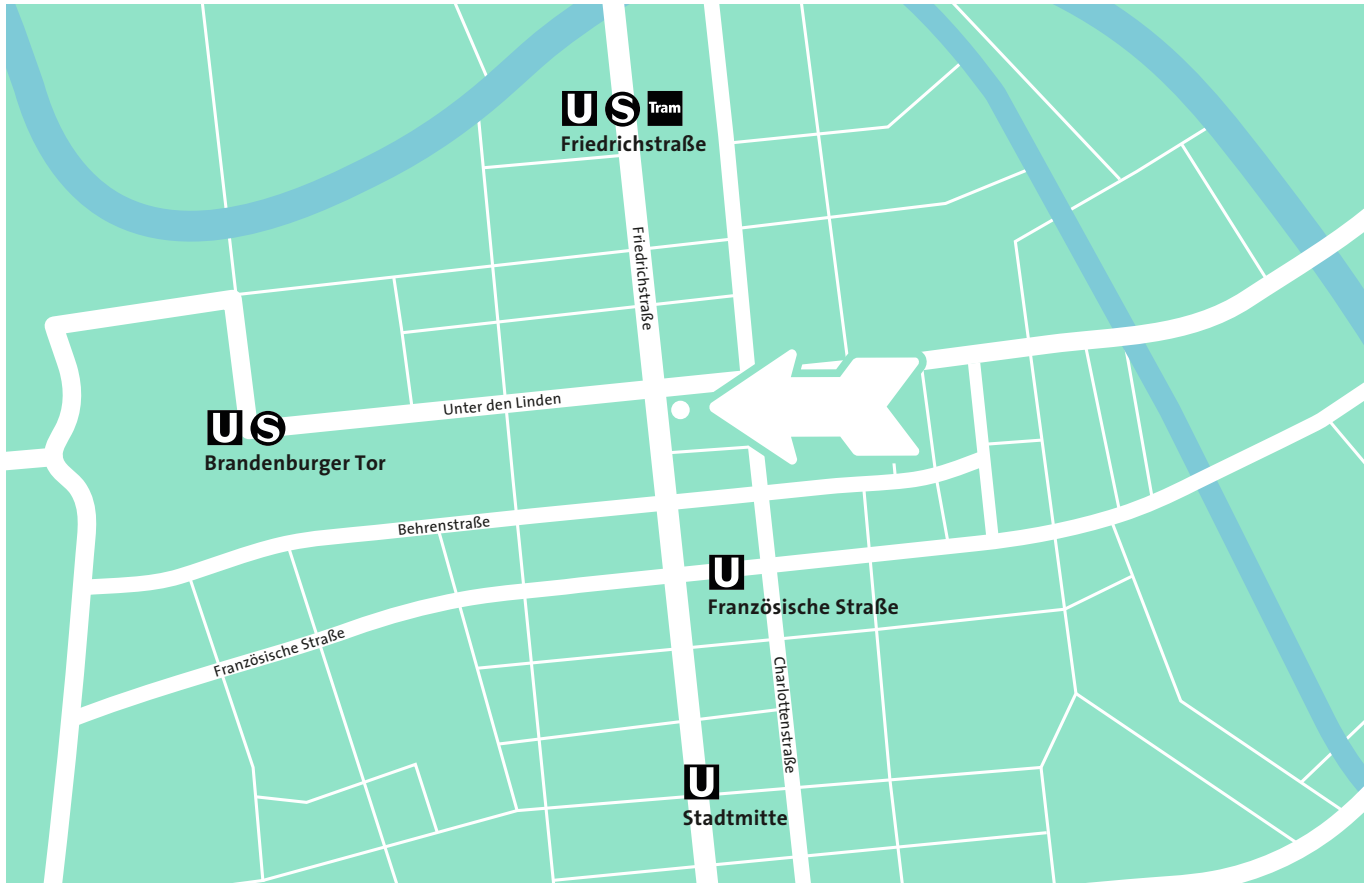

DRIVE

VOLKSWAGEN GROUP FORUM

ANFAHRTSBESCHREIBUNG

Im Herzen der Hauptstadt – mitten in Berlin

DRIVE, das Volkswagen Group Forum, befindet sich an der Straßenkreuzung Friedrichstraße / Ecke Unter den Linden nur wenige Gehminuten vom Brandenburger Tor, dem Checkpoint Charly und dem Alexanderplatz entfernt. Den Haupteingang finden Sie auf der Friedrichstraße 84.

Viele Wege führen ins DRIVE

Schnell und stressfrei geht es in Berlins Mitte am besten mit den öffentlichen Verkehrsmitteln. Zur Auswahl stehen U-Bahn, S-Bahn, Tram und Bus.

U- und S-Bahn: 2 Minuten von der Französischen Straße (U6), 5 Minuten von den Haltestellen Friedrichstraße (U6, S5, S7, S9, S1, S2, S3, S25, S26) und Brandenburger Tor (U55, S1, S2, S25, S26)

Bus: Die Linien 100, 147, 245, 300 und N6 halten direkt vor der Tür an der Haltestelle Friedrichstraße / Unter den Linden. Tram: 5 Minuten von der Station Friedrichstraße (M1 und M12)

Vom Hauptbahnhof ins DRIVE

OB Tegel oder Schönefeld – von beiden Flughäfen gelangen Sie in ca. 20-40 Minuten ins DRIVE, je nach Verkehrslage. Der TXL-Bus zwischen Flughafen Tegel und Alexanderplatz benötigt ca. 10 Minuten länger und ist eine kostengünstige Alternative.