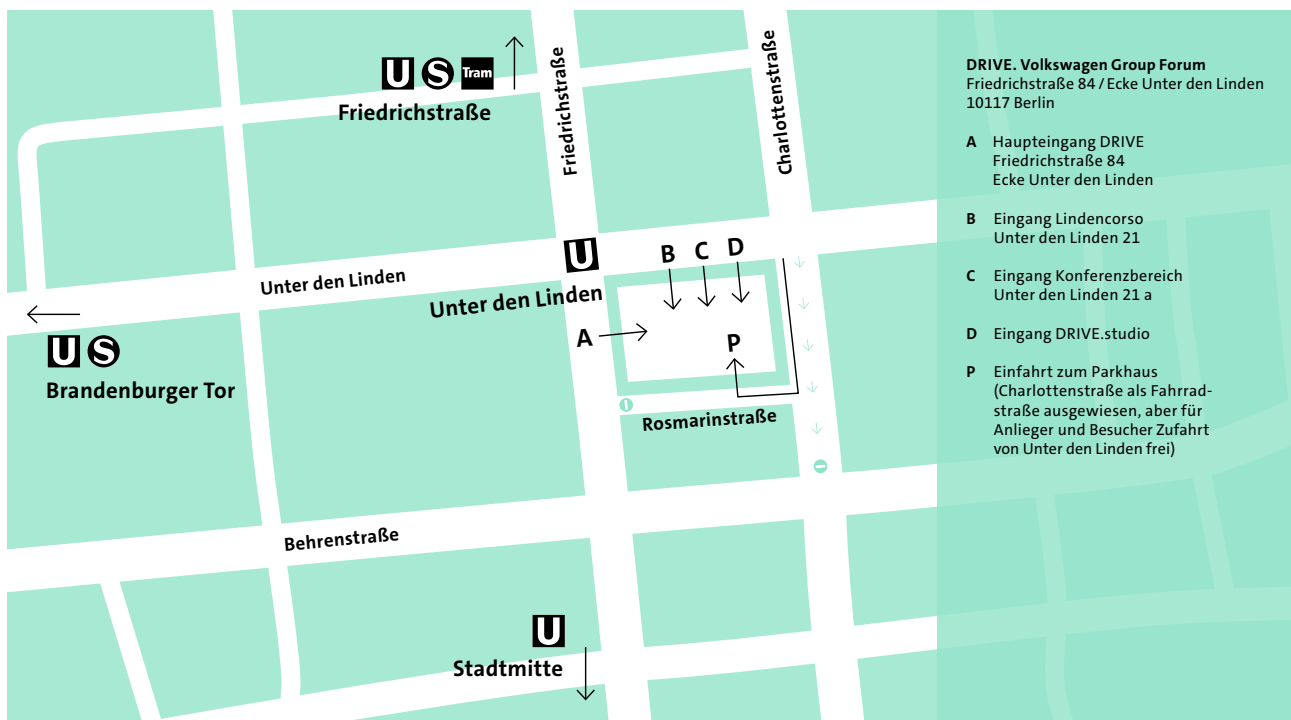

ANFAHRTSBESCHREIBUNG

**Im Herzen der Hauptstadt – mitten in Berlin**

Das DRIVE. Volkswagen Group Forum befindet sich an der Straßenkreuzung Friedrichstraße / Ecke Unter den Linden nur wenige Gehminuten vom Brandenburger Tor, dem Checkpoint Charlie und dem Alexanderplatz entfernt. Den Haupteingang finden Sie auf der Friedrichstraße 84, den Eingang zum Tagungs- und Konferenzbereich auf dem Boulevard Unter den Linden 21 a.

Vom Hauptbahnhof ins DRIVE

Der Berliner Hauptbahnhof ist nur drei U-Bahn-Stationen vom Bahnhof Unter den Linden (U5) entfernt. Sie erreichen uns vom Fernbahnsteig in nur 15 Minuten – eine Spitzenzeit für die Hauptstadt.

Konferenzgäste

Der direkte Zugang zu unserem Tagungs- und Konferenzbereich im 1. OG befindet sich auf dem Boulevard Unter den Linden 21 a. Er ist nur 100 Meter von der Straßenkreuzung Friedrichstraße / Unter den Linden in Richtung Charlottenstraße entfernt. Von unserer Ausstellung aus können Sie auch über die Sonderausstellungsfläche zum Eingang des Konferenzbereichs gelangen.

Zugang zum Parkhaus für Konferenz- und Tagungsgäste

Die Einfahrt zum Parkhaus befindet sich in der Rosmarinstraße (Rückseite des Lindencorsos, 1. Einfahrt). Diese erreichen Sie nur über die Charlottenstraße. Da nur ein beschränktes Kontingent an Parkplätzen zur Verfügung steht, ist die Nutzung des Parkhauses ausschließlich nach vorheriger Anmeldung möglich. Bitte nutzen Sie die Aufzüge, um vom Parkhaus in das 1. OG zu gelangen.